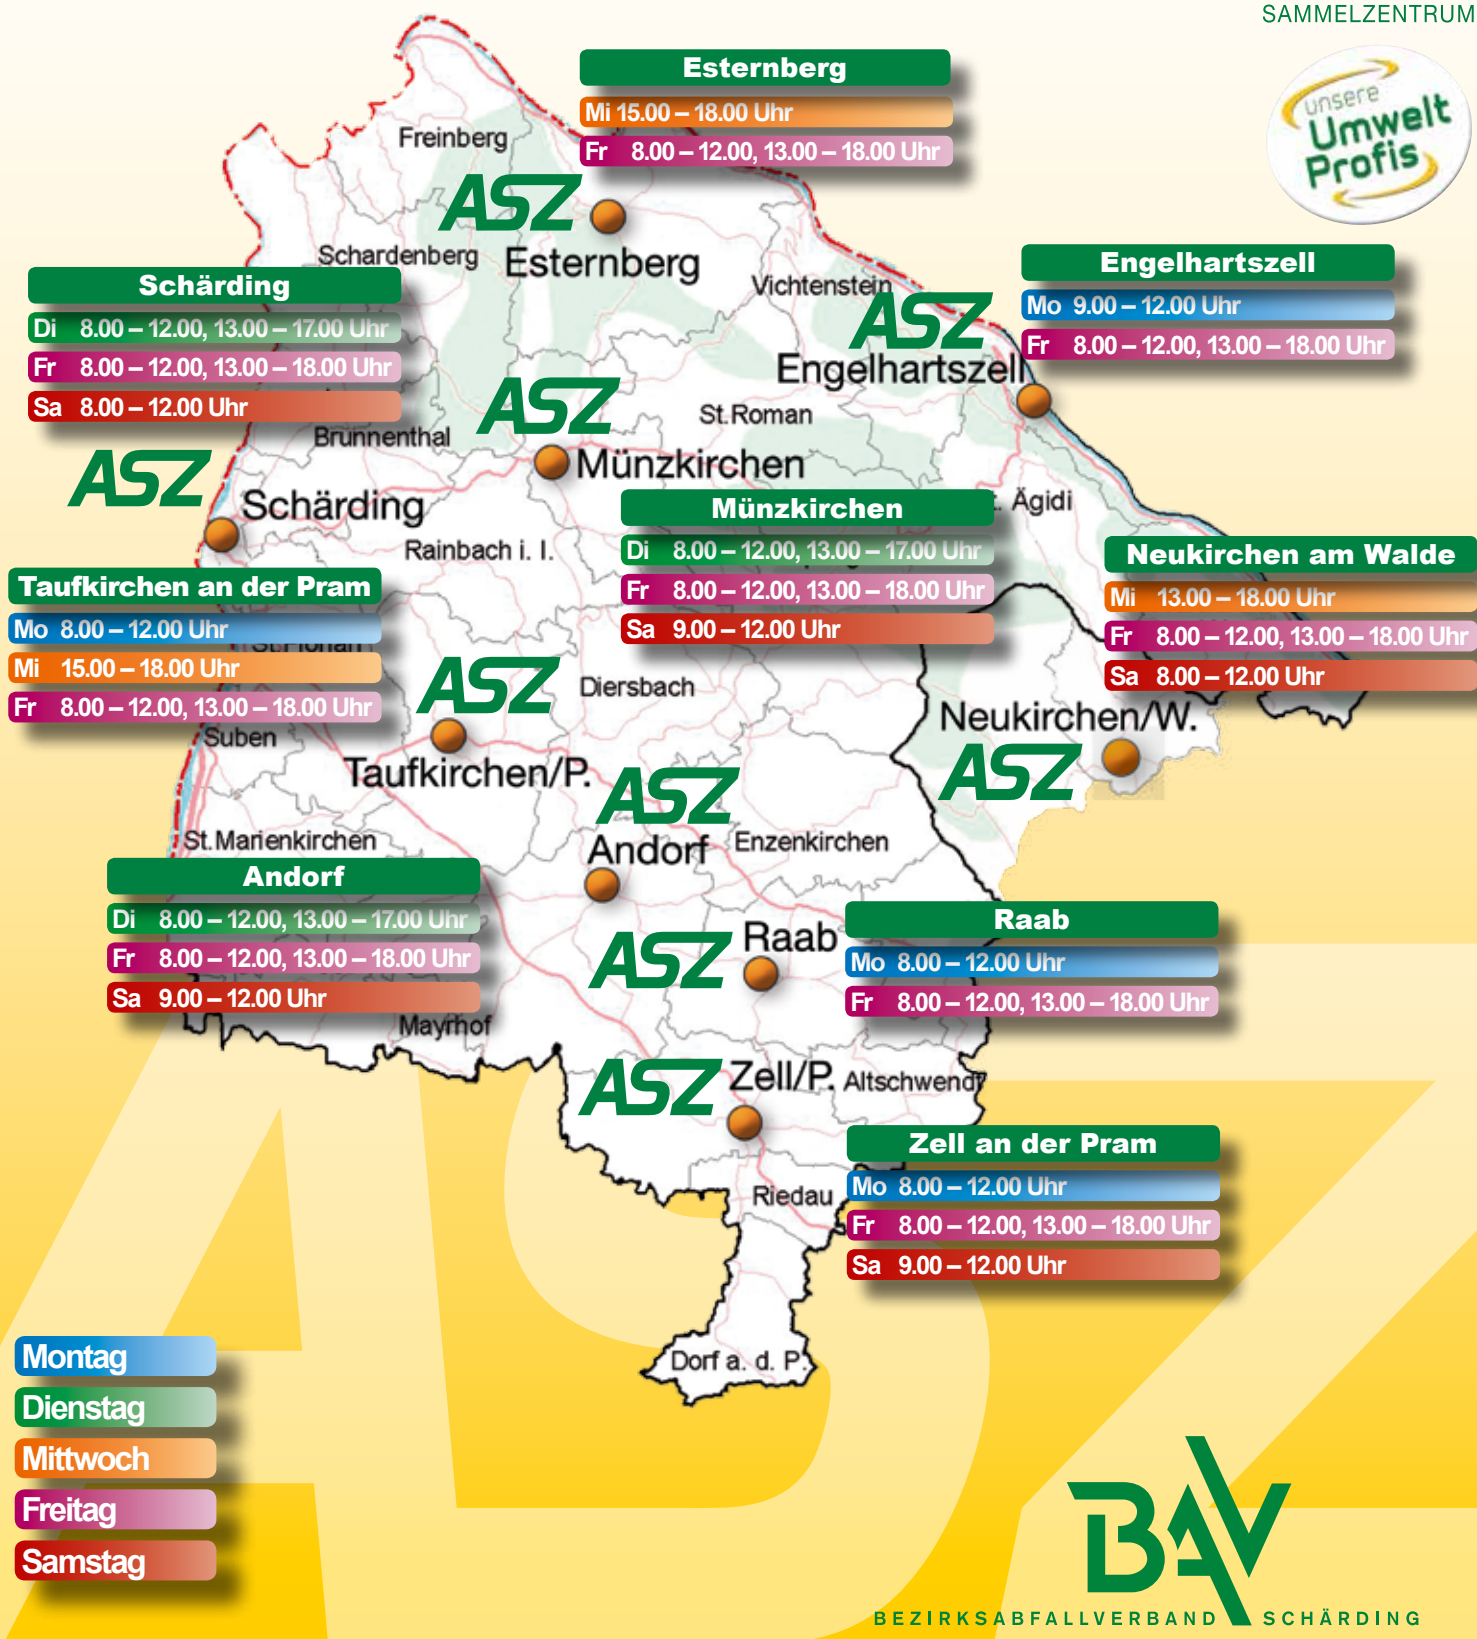

# ASZ-ÖFFNUNGSZEITEN BEZIRK SCHÄRDING

ALTSTOFF  
SAMMELZENTRUM

- Montag
- Dienstag
- Mittwoch
- Freitag
- Samstag

BEZIRKSABFALLVERBAND SCHÄRDING

Eine Serviceeinrichtung Ihres Bezirksabfallverbandes!  
Auskünfte & Infos unter 07766 22 200